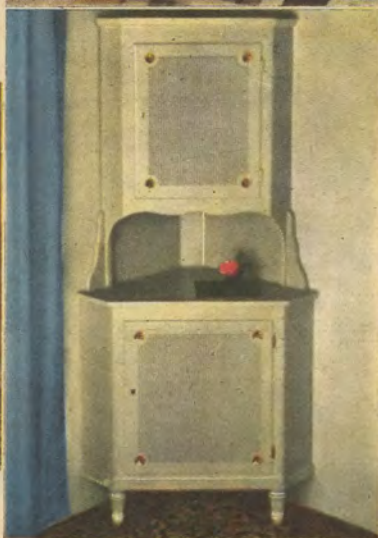

GUSTAVIAN

DESIREE

GUSTAVIAN